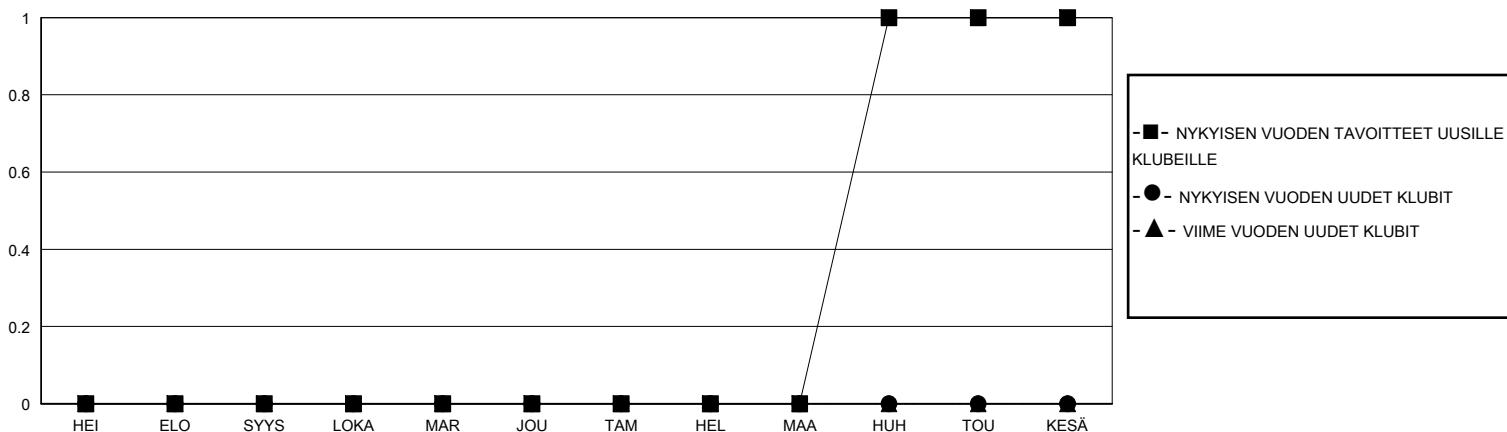

# MONTHLY MEMBERSHIP PROGRESS REPORT

District 107 I

Results as of: 5/31/2024

GMT:

SIJAINTI FINLAND

GMT VAALIPIIRI

Klubit				jäsentä			
TULOKSET 2023-2024				TULOKSET 2023-2024			
NELJÄNNES	UUDEN KLUBIN TAVOITE	UUDET KLUBIT	LOPETETUT KLUBIT	NELJÄNNES	JÄSENKASVUN NETTOTAVOITE	TOTEUTUNUT JÄSENKASVU	POISTETUT JÄSENET (mukaan lukien siirrot)
HEI/ELO/SYYS	0	0	2	HEI/ELO/SYYS	10	11	22
LOKA/MAR/JOU	0	0	0	LOKA/MAR/JOU	10	11	16
TAM/HEL/MAA	0	0	0	TAM/HEL/MAA	10	10	18
HUH/TOU/KESÄ	1	0	1	HUH/TOU/KESÄ	10	9	22

TAVOITTEET JA UUDET KLUBIT, KUMULATIIVINEN

TAVOITTEET JA JÄSENET, KUMULATIIVINEN

LAKKAUTETUT KLUBIT: 3

19 CLUBS OF 48 LISÄNNYT YHDEN TAI USEAMMAN UUTTA JÄSENTÄ

SUKUPUOLIJAKAUMA

MIES 641 (74.62%)  
NAINEN 218 (25.38%)