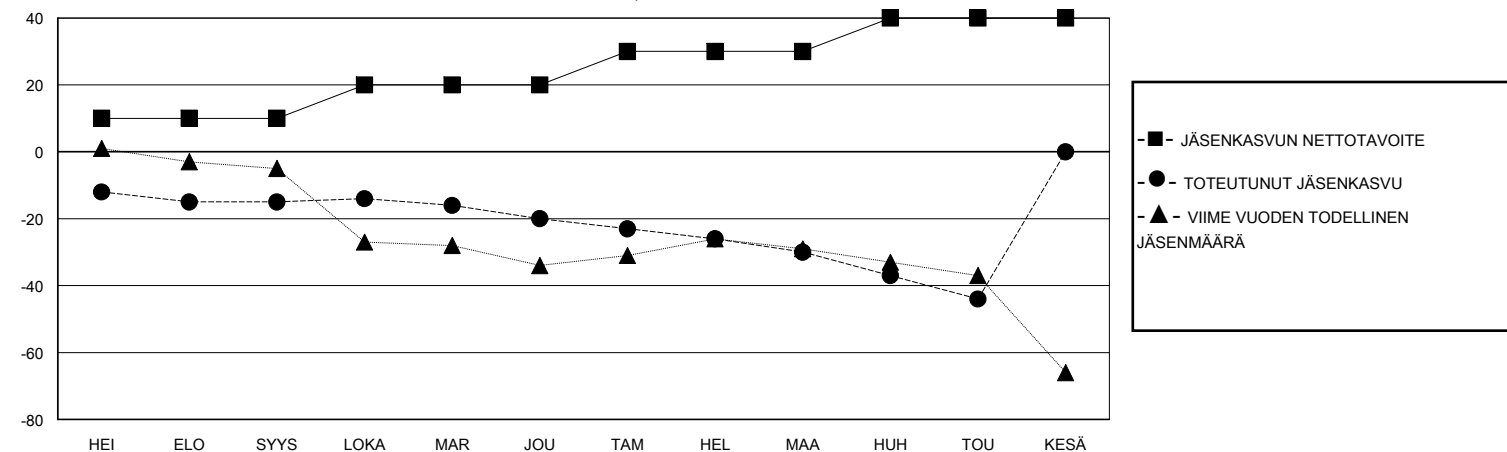

# MONTHLY MEMBERSHIP PROGRESS REPORT

District 107 I

Results as of: 5/31/2024

GMT:

SIJAINTI FINLAND

GMT VAALIPIIRI

Klubit				jäsentä			
TULOKSET 2023-2024				TULOKSET 2023-2024			
NELJÄNNES	UUDEN KLUBIN TAVOITE	UUDET KLUBIT	LOPETETUT KLUBIT	NELJÄNNES	JÄSENKASVUN NETTOTAVOITE	TOTEUTUNUT JÄSENKASVU	POISTETUT JÄSENET (mukaan lukien siirrot)
HEI/ELO/SYYS	0	0	2	HEI/ELO/SYYS	10	11	22
LOKA/MAR/JOU	0	0	0	LOKA/MAR/JOU	10	11	16
TAM/HEL/MAA	0	0	0	TAM/HEL/MAA	10	10	18
HUH/TOU/KESÄ	1	0	1	HUH/TOU/KESÄ	10	9	22

TAVOITTEET JA UUDET KLUBIT, KUMULATIIVINEN

TAVOITTEET JA JÄSENET, KUMULATIIVINEN

LAKKAUTETUT KLUBIT: 3

19 CLUBS OF 48 LISÄNNYT YHDEN TAI USEAMMAN UUTTA JÄSENTÄ

SUKUPUOLIJAKAUMA

MIES 641 (74.62%)  
NAINEN 218 (25.38%)